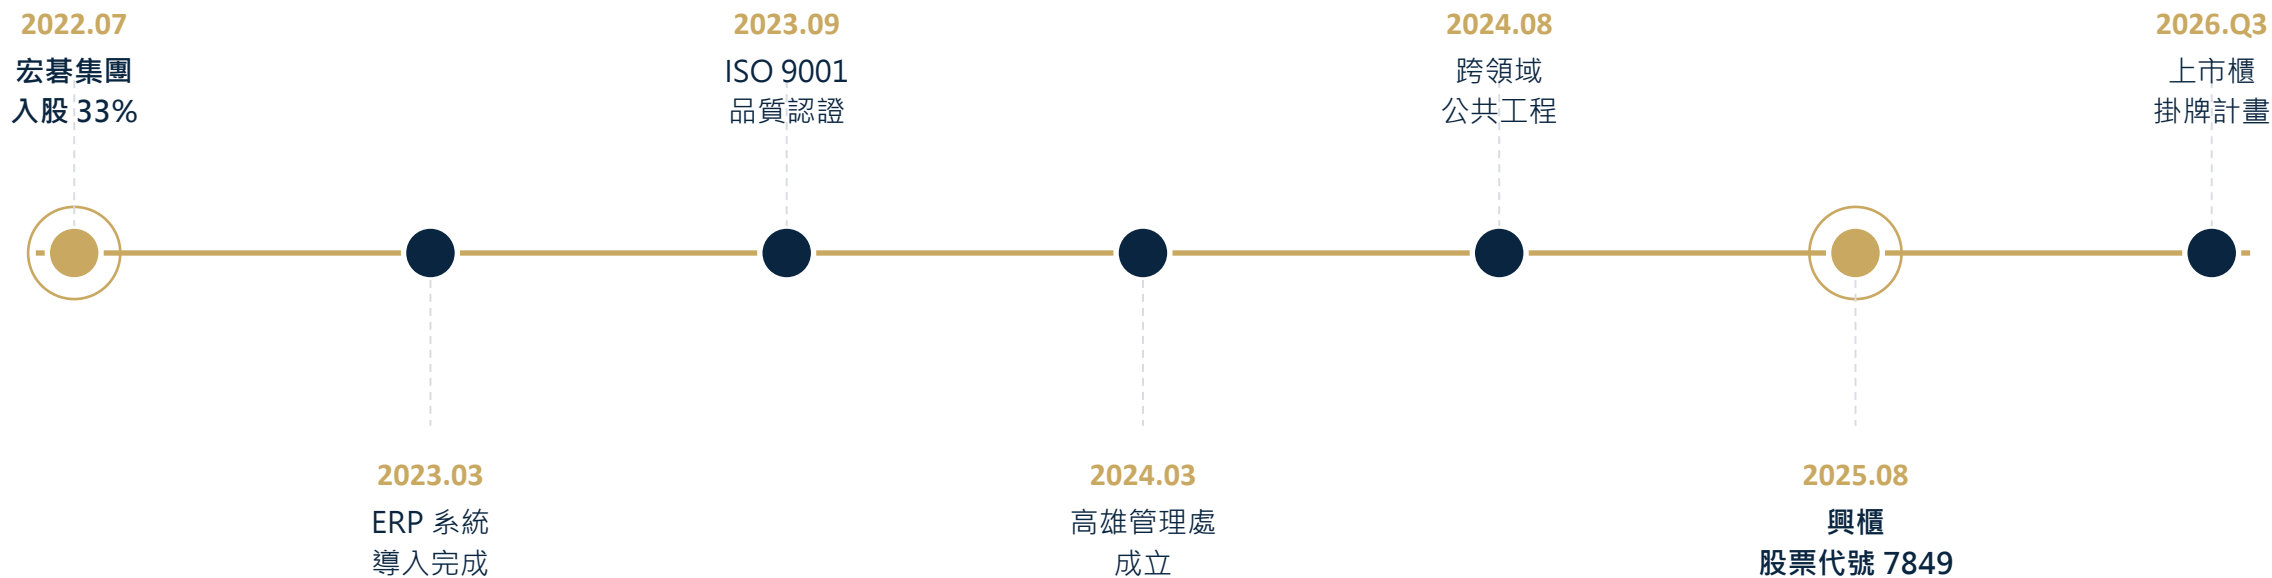

旭誼大記事

MILESTONES & LATEST UPDATES

SHINE PASSION ENGINEERING

ONGOING 持續招募專業人才，建置更完善的專業團隊。